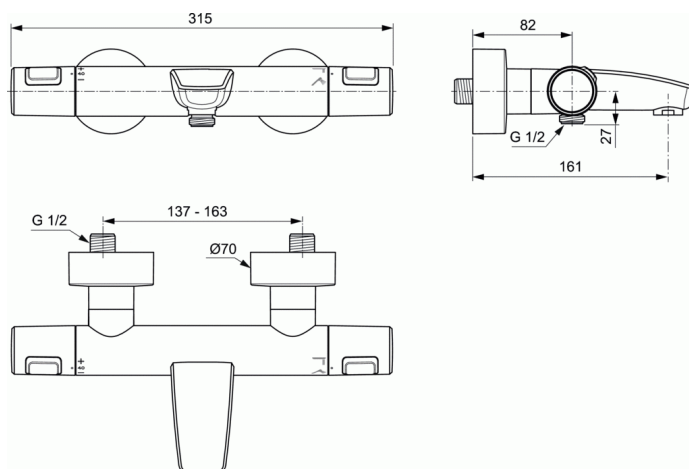

Cod produs A7544

CERATHERM T25

CERATHERM T25

CERATHERM T25

FINISAJ*

XG

* XG = Silk Black

NORME